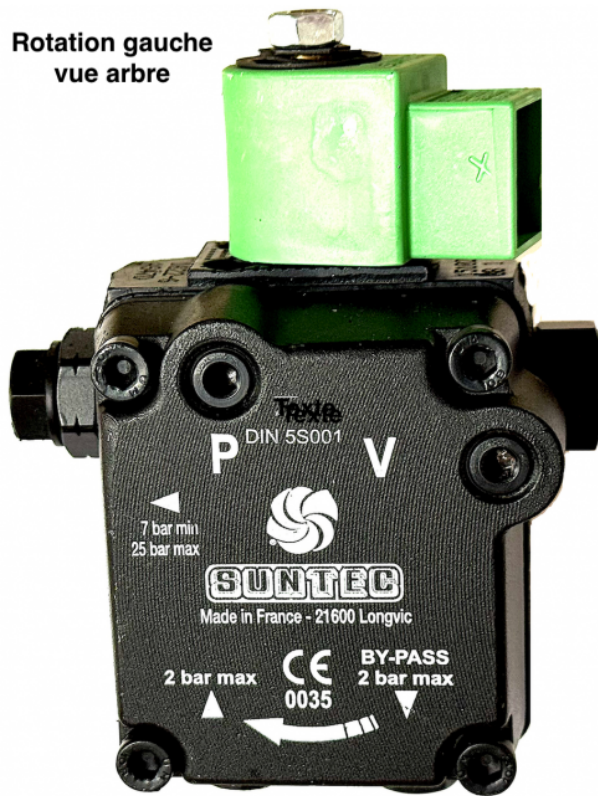

Rotation gauche  
vue arbre

**Divers :**

Rotation pompe vu arbre: gauche

Chaudières ANNOVI REVERBERI

## Pompe gasoil rotation gauche sortie droite Suntec

Ref. 510211

Cette pompe gasoil est équipée d'une entrée et d'un retour gasoil.

### Données techniques

Version pompe		<b>Bi-tubes</b>
Type de matière		<b>Alu, acier</b>
Voltage	Volt (V)	<b>220</b>
Fréquence	Hertz (Hz)	<b>50/60</b>
Poids	Kilogrammes (Kg)	<b>1,215</b>
Dimension, longueur	Millimètres (mm)	<b>108</b>
Dimension, largeur	Millimètres (mm)	<b>64</b>
Dimension, hauteur	Millimètres (mm)	<b>78</b>