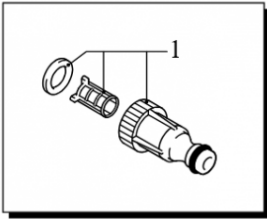

Accessoires pompes ANNOVI REVERBERI

Raccord rapide+filtre visuel entrée eau NHP

Ref. AR-3082130

Ce raccord entrée eau type quick s'adapte sur divers modèles standards présents sur le marché.

La cartouche filtrante se démonte facilement pour effectuer le nettoyage.

Ce filtre est équipé d'un joint torique sur sa base pour assurer une bonne étanchéité dans son logement.

Ce raccord est livré avec le joint plat qui assure la parfaite étanchéité sur son support.

Données techniques