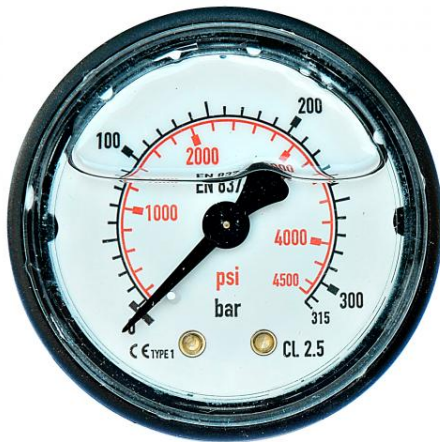

Accessoires pompes ANNOVI REVERBERI

Manomètre ABS 300 bars diam 50G 1/4 M raccord postérieur

Ref. 510141

Ce type de flexible manomètre peut être monté sur divers modèles de NHP.

Données techniques

Pression max	Bar (Bar)	300
Type de matière		ABS, laiton
Raccord entrée HP		G 1/4 M
Diamètre extérieur	Millimètres (mm)	50
Position fixation		Arrière