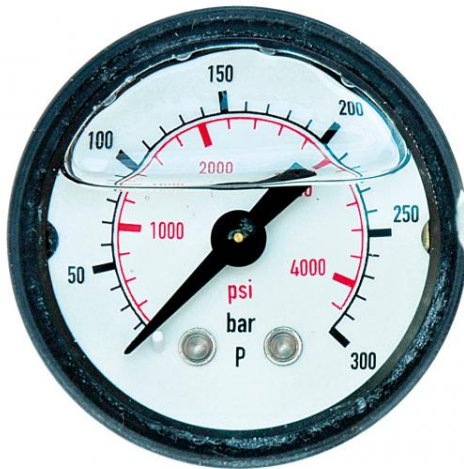

Accessoires pompes IDROBASE

## Manomètre ABS 300 bars diam 40G 1/8 M raccord postérieur

Ref. AR-40786

Ce type de flexible manomètre peut être monté sur divers modèles de NHP.

### Données techniques

Pression max	Bar (Bar)	300
Type de matière		ABS, laiton
Raccord entrée HP		G 1/8 M
Diamètre extérieur	Millimètres (mm)	40
Position fixation		Arrière